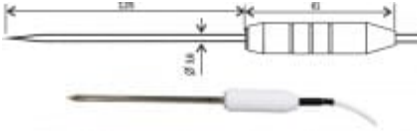

## Teplovní sonda 2061-250/0, bez konektoru, kabel 2 metry

Kód: SN148

Potravinářská vpichovací sonda.

Rozsah -30 až +250°C, nerez 17240 s teflonovou rukojetí a teflonovým kabelem, bez konektoru. Krytí IP67.

Doba odezvy  $t_{63} < 7s$ ,  $t_{95} < 15s$ , měřeno v kapalině.